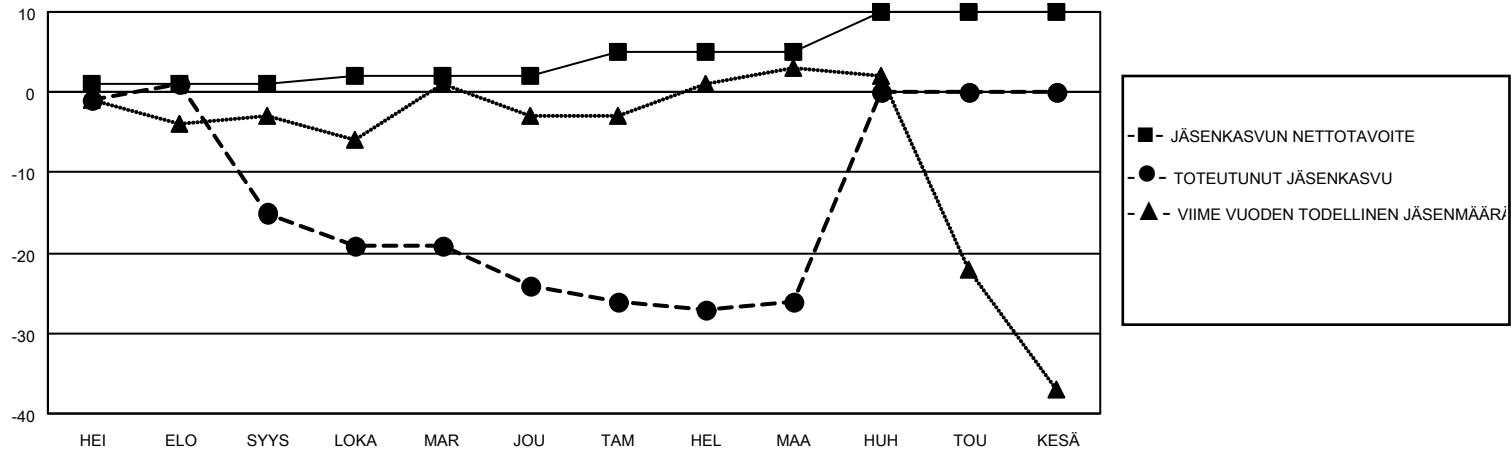

TAVOITTEET JA JÄSENET, KUMULATIIVINEN

LAKKAUTETUT KLUBIT: 2	22 CLUBS OF 49 LISÄNNY YHDEN TAI USEAMMAN UUTTA JÄSENTÄ	SUKUPUOLIJAKAUMA MIES 630 (74.47%) NAINEN 220 (26.00%)
ERONNEET JÄSENET KUOLLUT 13 KLUBI LAKKAUTETTU 1 MUU 50 YHTEENSÄ 64	KLIKKAA TÄSTÄ NÄHDÄKSESI KUMULATIIVISET JÄSENTIEDOT	PERHEJÄSENIÄ YHTEENSÄ 28 PERHEJÄSENET, JOTKA MAKSAVAT PUOLET JÄSENMAKSUSTA 14