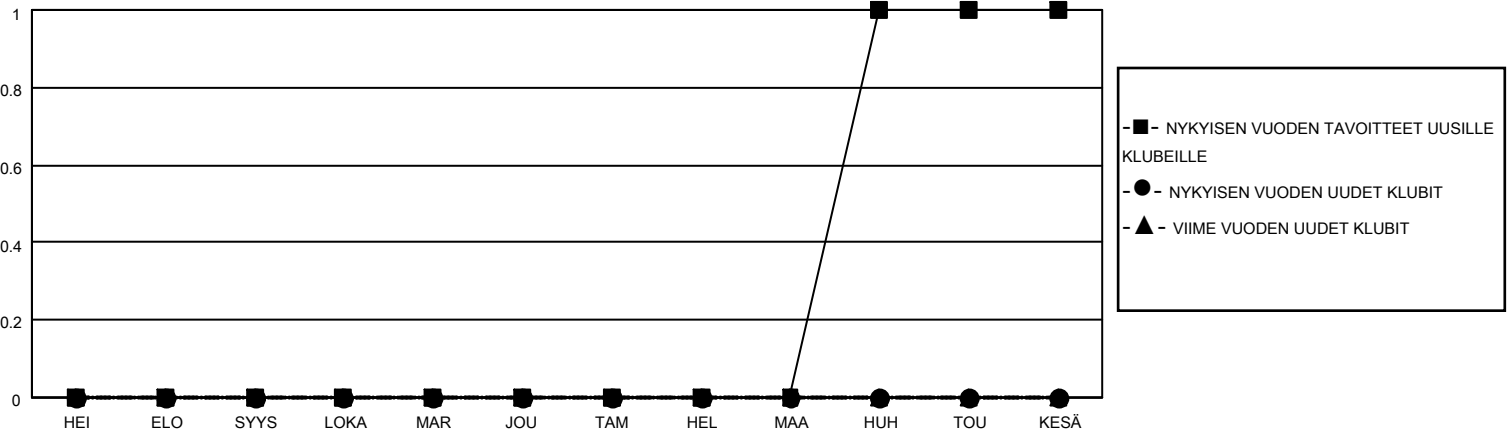

MONTHLY MEMBERSHIP PROGRESS REPORT

District 107 O

Results as of: 3/31/2026

GMT:

SIJAINTI FINLAND

GMT VAALIPIIRI

Klubit			
TULOKSET 2025-2026			
NELJÄNNES	UUDEN KLUBIN TAVOITE	UUDET KLUBIT	LOPETETUT KLUBIT
HEI/ELO/SYYS	0	0	1
LOKA/MAR/JOU	0	0	1
TAM/HEL/MAA	0	0	0
HUH/TOU/KESÄ	1	0	0

jäsentä			
TULOKSET 2025-2026			
NELJÄNNES	JÄSENKASVUN NETTOTAVOITE	TOTEUTUNUT JÄSENKASVU	POISTETUT JÄSENET (mukaan lukien siirrot)
HEI/ELO/SYYS	1	28	25
LOKA/MAR/JOU	1	15	24
TAM/HEL/MAA	3	15	17
HUH/TOU/KESÄ	5	0	0

TAVOITTEET JA UUDET KLUBIT, KUMULATIIVINEN